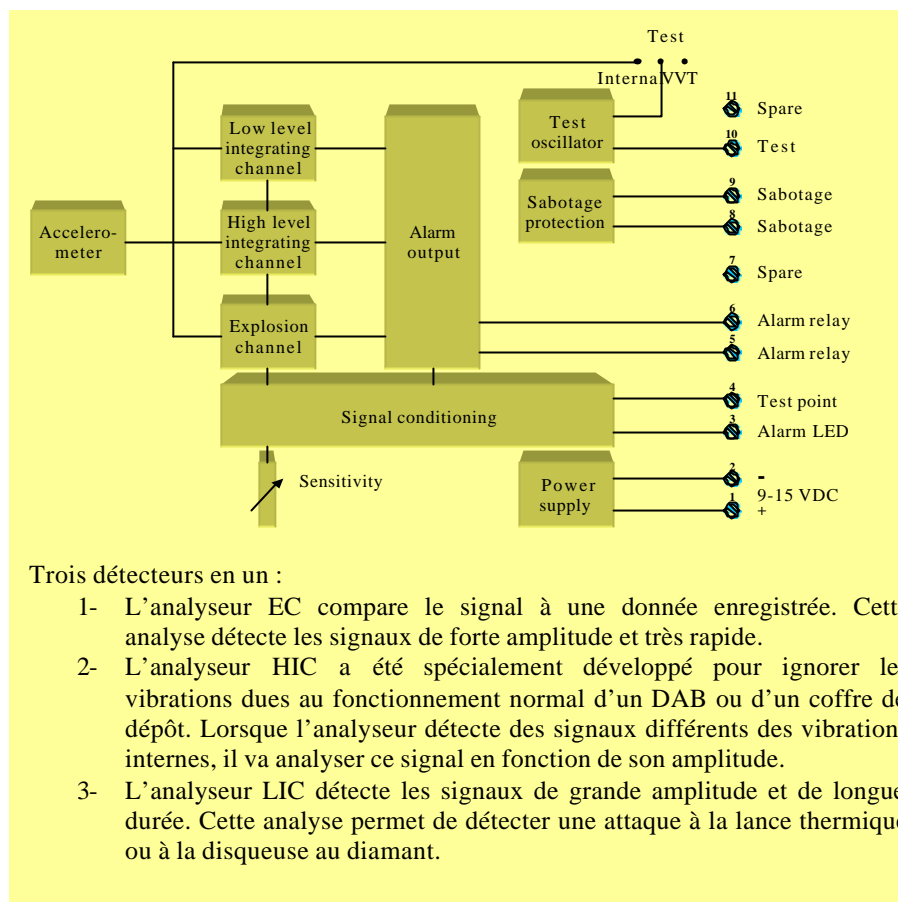

Cosmotron VVS302AF Détecteur sismique pour DABs et coffres de dépôt

Trois détecteurs en un :

- 1- L'analyseur EC compare le signal à une donnée enregistrée. Cette analyse détecte les signaux de forte amplitude et très rapide.
- 2- L'analyseur HIC a été spécialement développé pour ignorer les vibrations dues au fonctionnement normal d'un DAB ou d'un coffre de dépôt. Lorsque l'analyseur détecte des signaux différents des vibrations internes, il va analyser ce signal en fonction de son amplitude.
- 3- L'analyseur LIC détecte les signaux de grande amplitude et de longue durée. Cette analyse permet de détecter une attaque à la lance thermique ou à la disquette au diamant.

Spécifications

Tension d'alimentation :

9-15VDC, 9mA +/-1mA, ondulation maximum 2 volts.

Sortie d'alarme :

Contacts secs par relais, résistance maximum 35 Ohms.

Sortie auto-protection :

Contacts secs, (100mA, 28Vdc), ouverts lorsqu'une tentative de sabotage est détecté par le système de détection multipoints.

Gamme de fréquence :

6 à 20 KHz

Dimensions, Poids :

Hauteur : 100mm
 Largeur : 80mm
 Profondeur : 33mm
 Poids : 390gr

Limites de fonctionnement :

-20°C à +55°C
 90% humidité relative à 30°C

Références détecteurs et accessoires :